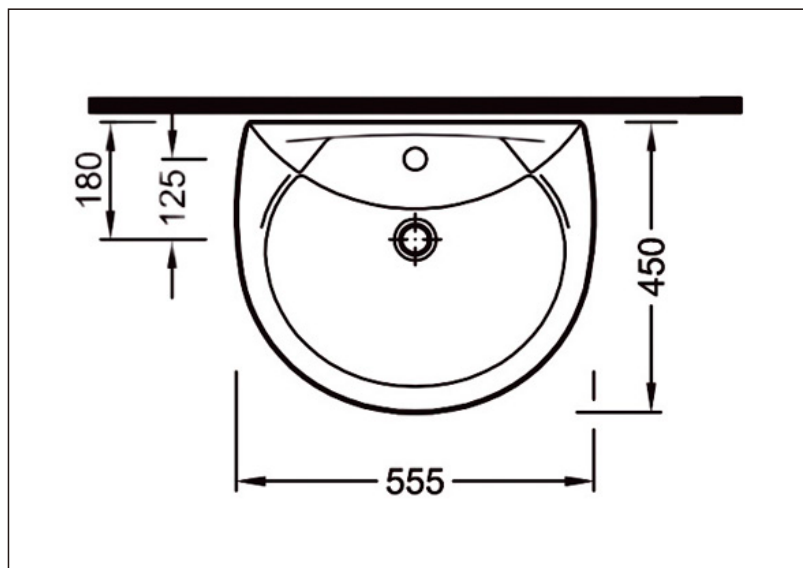

TEHNIČKI LIST

Seriya: **PROJECT**

Šifra proizvoda: **35800043**

TEHNIČKI PODACI

Težina: 14,200Kg

Materijal: Sanitarna keramika

Dimenzije: 55,5x45cm

Uvoznik: Aqua Promet doo