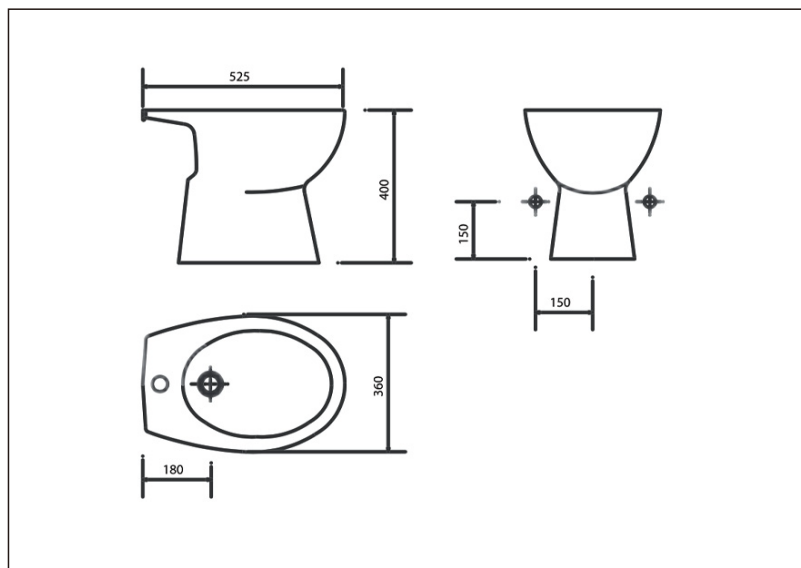

# TEHNIČKI LIST

Seriya: **PROJECT**

Šifra proizvoda: **35800045**

## TEHNIČKI PODACI

Težina: 19,400Kg

Materijal: Sanitarna keramika

Dimenzije: 36x40x52,5cm

Uvoznik: Aqua Promet doo

Zemlja proizvodnje: Turska