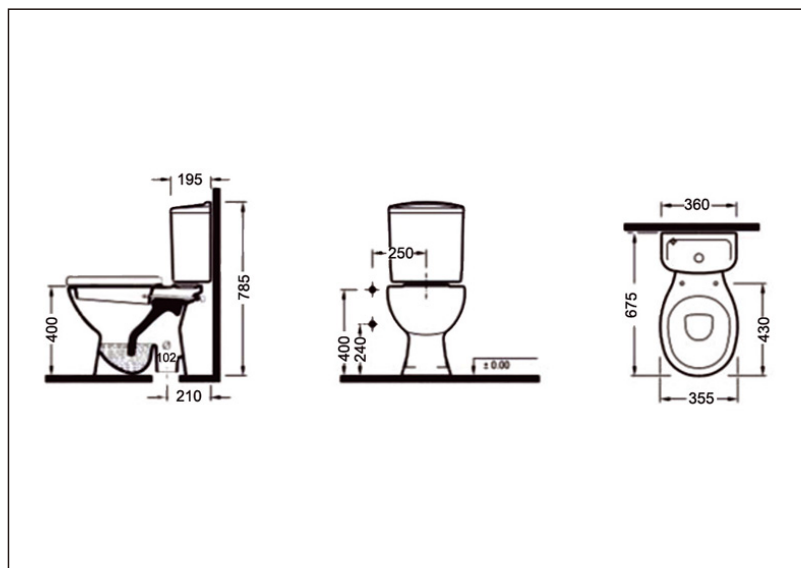

# TEHNIČKI LIST

Seriya: **PROJECT**

Šifra proizvoda: **35800047**

## TEHNIČKI PODACI

Težina: 31,000Kg

Materijal: Sanitarna keramika

Dimenzije: 35,5x67,5x78,5xcm

Uvoznik: Aqua Promet doo

Zemlja proizvodnje: Turska