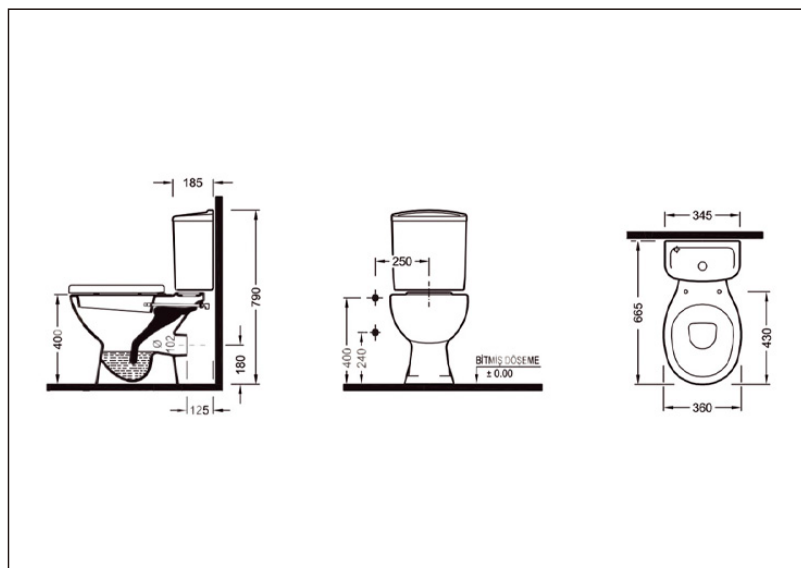

# TEHNIČKI LIST

Seriya: **PROJECT**

Šifra proizvoda: **35800048**

## TEHNIČKI PODACI

Težina: 31,000Kg

Materijal: Sanitarna keramika

Dimenzije: 36x66,5x79xcm

Uvoznik: Aqua Promet doo

Zemlja proizvodnje: Turska