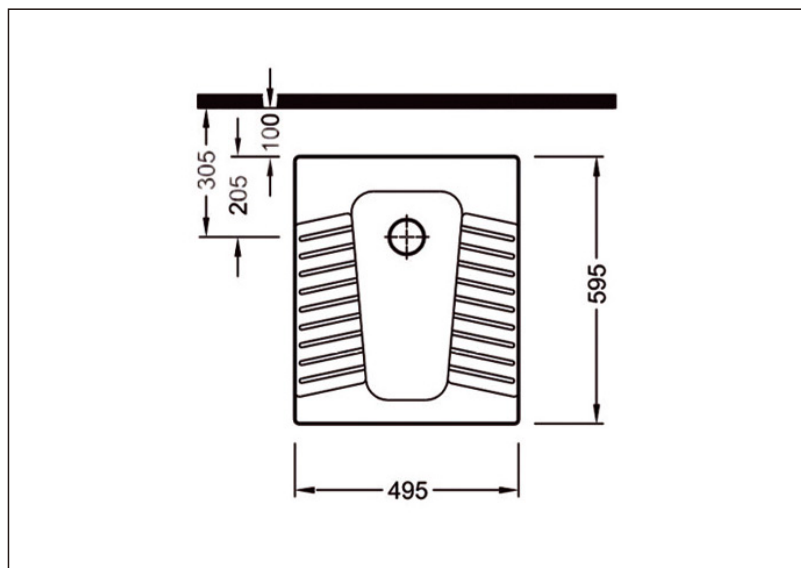

TEHNIČKI LIST

Seriya: **PROJECT**

Šifra proizvoda: **35800049**

TEHNIČKI PODACI

Težina: 21,900Kg

Materijal: Sanitarna keramika

Dimenzije: 49,5x59,5cm

Uvoznik: Aqua Promet doo