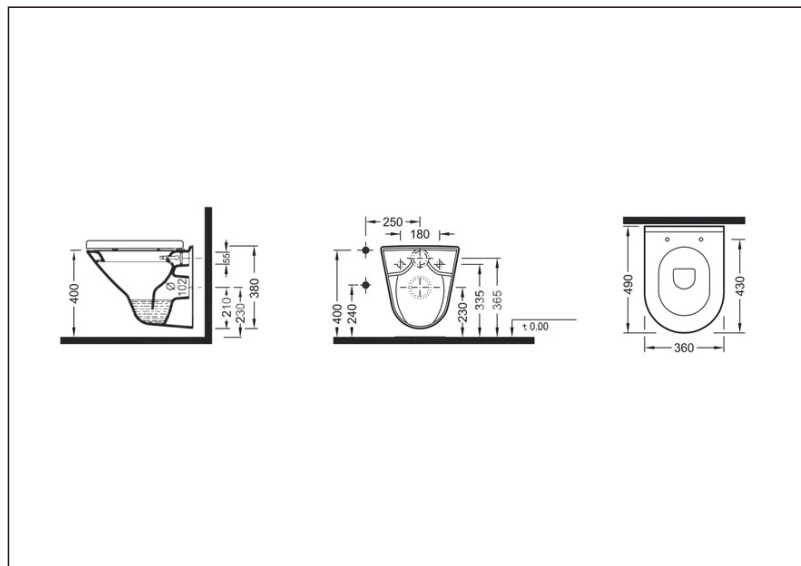

TEHNIČKI LIST

Seriya: **PROJECT**

Šifra proizvoda: **35800051**

TEHNIČKI PODACI

Težina: 19,550Kg

Materijal: Sanitarna keramika

Dimenzije: 36x40x49cm

Uvoznik: Aqua Promet doo