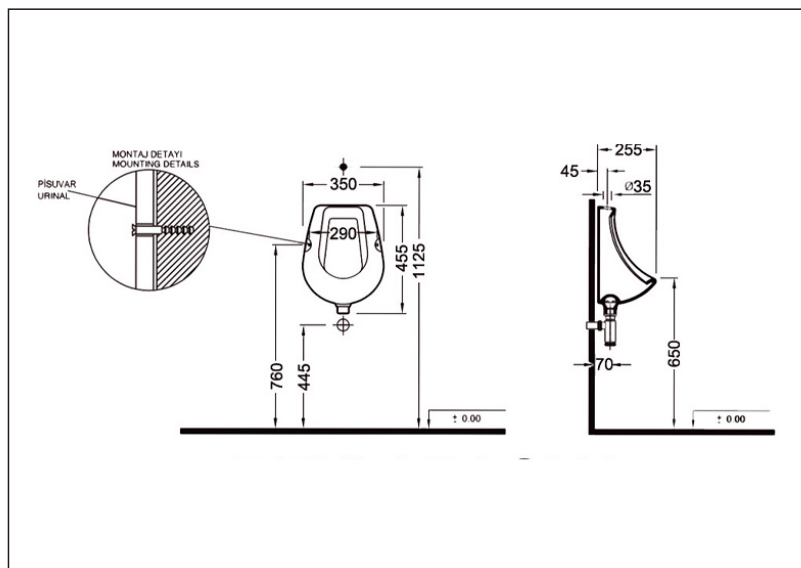

TEHNIČKI LIST

Seriya: **PROJECT**

Šifra proizvoda: **35800054**

TEHNIČKI PODACI

Težina: 8,350Kg

Materijal: Sanitarna keramika

Dimenzije: 35x45,5x65xcm

Uvoznik: Aqua Promet doo