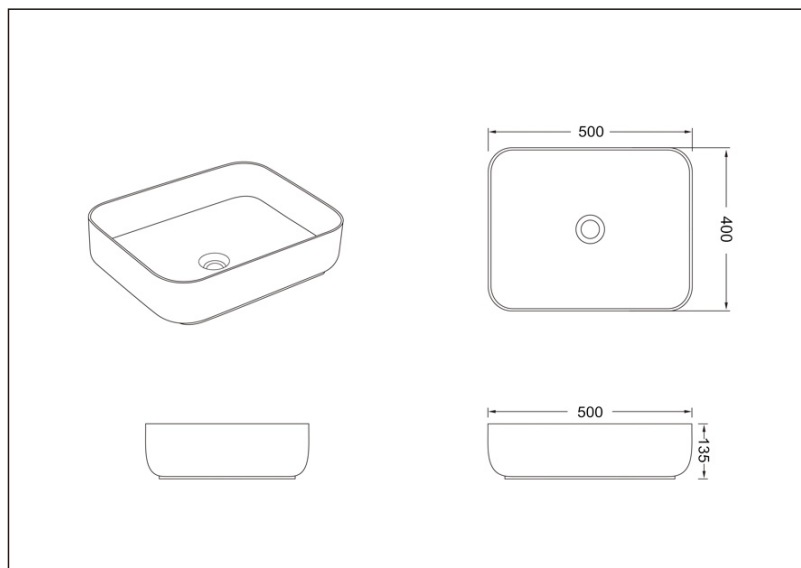

TEHNIČKI LIST

Vrsta robe: **ART LAVABOI**

Šifra proizvoda: **35800056**

TEHNIČKI PODACI

Težina: 12,000Kg

Materijal: Sanitarna keramika

Dimenzije: 50x40x13,5cm

Uvoznik: Aqua Promet doo