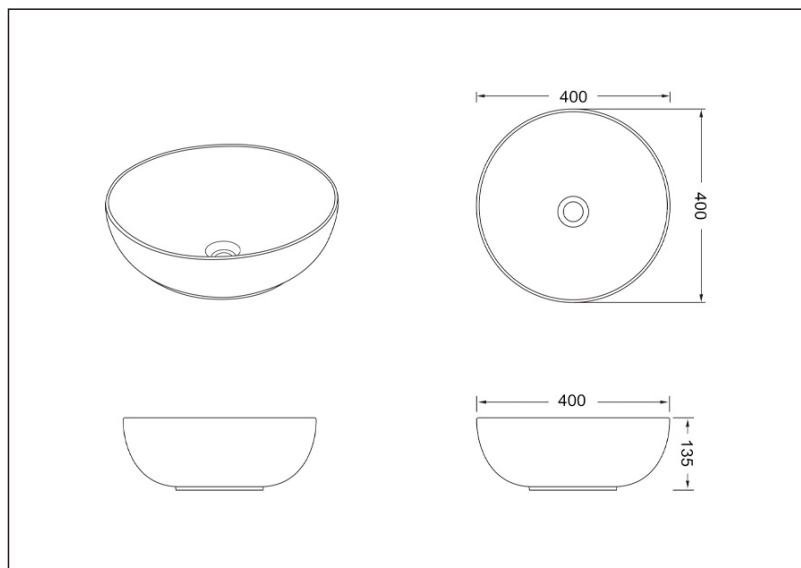

# TEHNIČKI LIST

Vrsta robe: **ART LAVABOI**

Šifra proizvoda: **35800057**

## TEHNIČKI PODACI

Težina: 7,500Kg

Materijal: Sanitarna keramika

Dimenzije: 40x40x13,5cm

Uvoznik: Aqua Promet doo

Zemlja proizvodnje: Kina