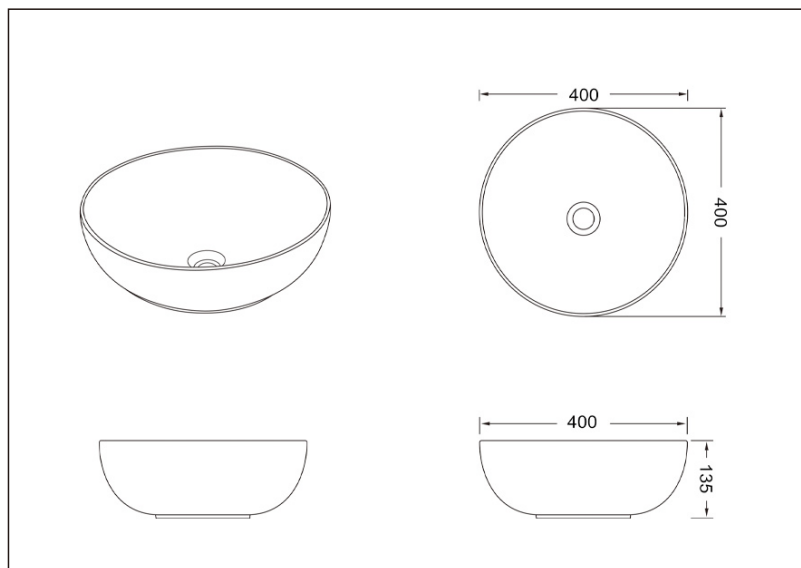

TEHNIČKI LIST

Vrsta robe: **ART LAVABOI**

Šifra proizvoda: **35800058**

TEHNIČKI PODACI

Težina: 7,100Kg

Materijal: Sanitarna keramika

Dimenzije: 40x40x13,5cm

Uvoznik: Aqua Promet doo