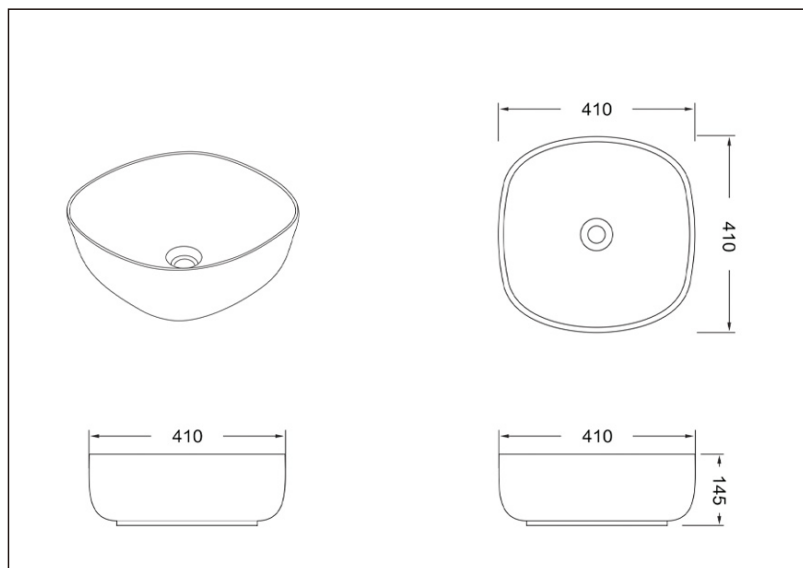

TEHNIČKI LIST

Vrsta robe: **ART LAVABOI**

Šifra proizvoda: **35800059**

TEHNIČKI PODACI

Težina: 9,200Kg

Materijal: Sanitarna keramika

Dimenzije: 41x41x14,5cm

Uvoznik: Aqua Promet doo