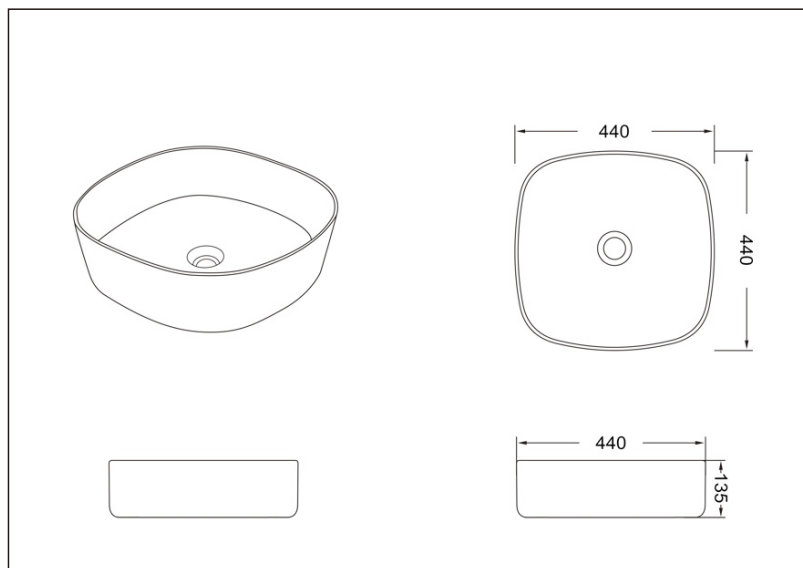

TEHNIČKI LIST

Vrsta robe: **ART LAVABOI**

Šifra proizvoda: **35800060**

TEHNIČKI PODACI

Težina: 9,200Kg

Materijal: Sanitarna keramika

Dimenzije: 44x44x13,5cm

Uvoznik: Aqua Promet doo