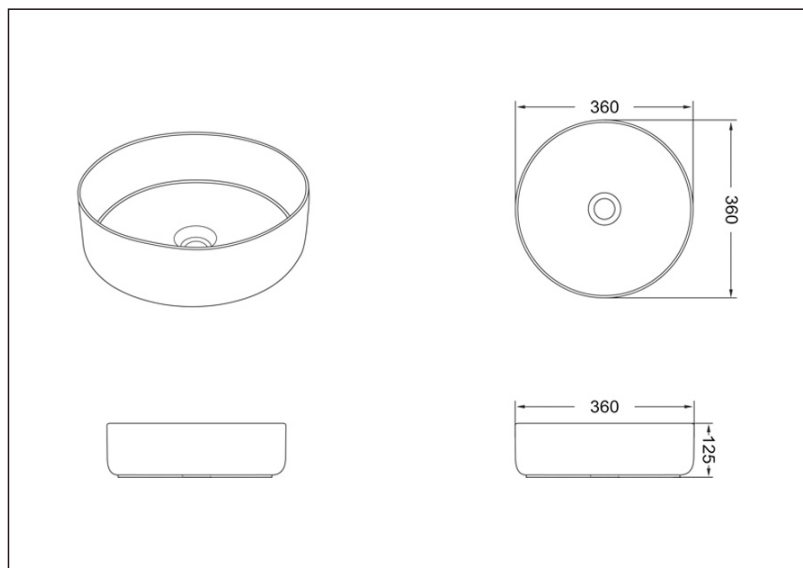

# TEHNIČKI LIST

Vrsta robe: **ART LAVABOI**

Šifra proizvoda: **35800061**

## TEHNIČKI PODACI

Težina: 6,800Kg

Materijal: Sanitarna keramika

Dimenzije: 36x36x12,5cm

Uvoznik: Aqua Promet doo

Zemlja proizvodnje: Kina