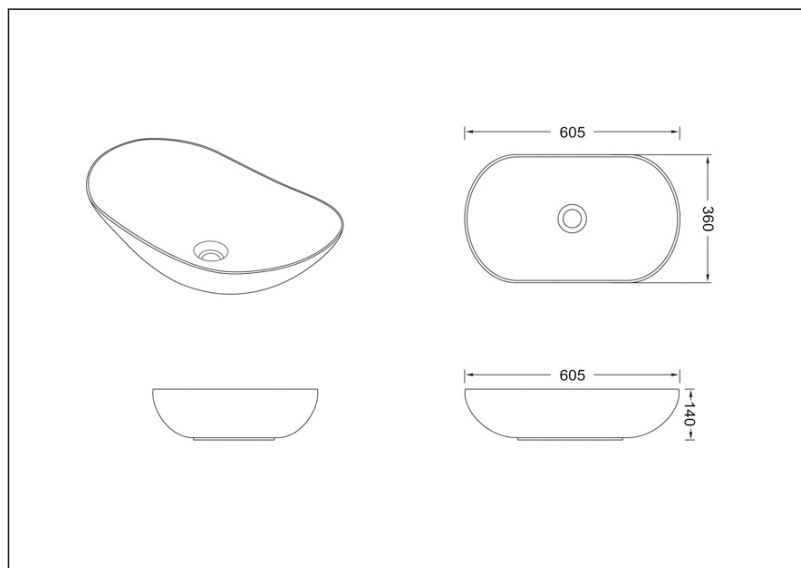

# TEHNIČKI LIST

Vrsta robe: **ART LAVABOI**

Šifra proizvoda: **35800062**

## TEHNIČKI PODACI

Težina: 8,600Kg

Materijal: Sanitarna keramika

Dimenzije: 60,5x36x14cm

Uvoznik: Aqua Promet doo

Zemlja proizvodnje: Kina