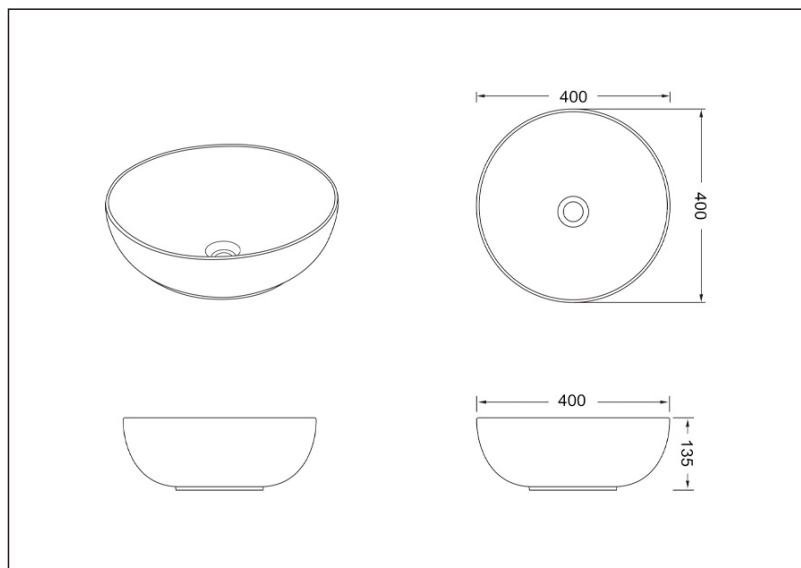

TEHNIČKI LIST

Vrsta robe: **ART LAVABOI**

Šifra proizvoda: **35800063**

TEHNIČKI PODACI

Težina: 5,700Kg

Materijal: Sanitarna keramika

Dimenzije: 40x40x13,5cm

Uvoznik: Aqua Promet doo