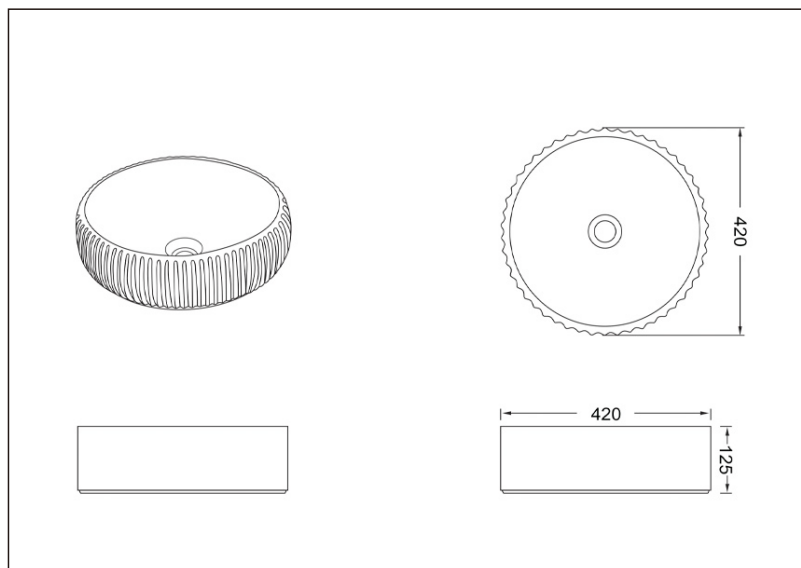

TEHNIČKI LIST

Vrsta robe: **ART LAVABOI**

Šifra proizvoda: **35800064**

TEHNIČKI PODACI

Težina: 8,400Kg

Materijal: Sanitarna keramika

Dimenzije: 42x42x12,5cm

Uvoznik: Aqua Promet doo