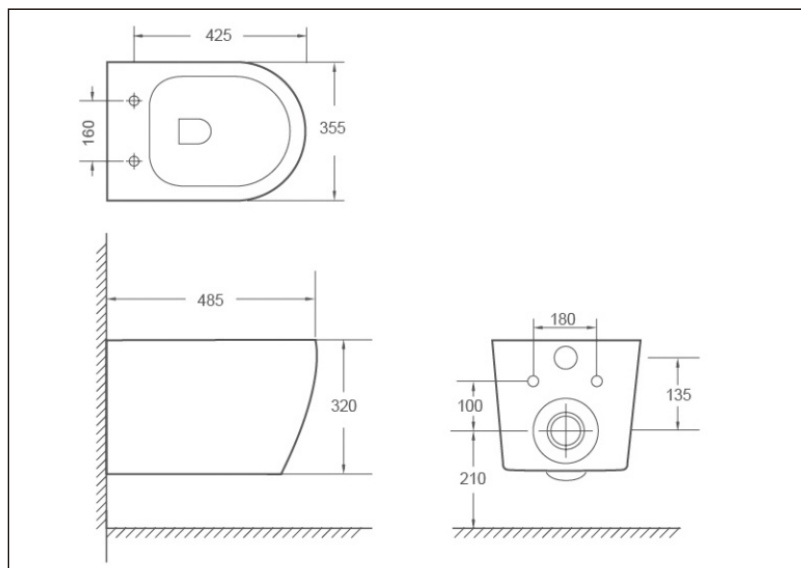

TEHNIČKI LIST

Seriya: **ELEGANCE**

Šifra proizvoda: **35800065**

TEHNIČKI PODACI

Težina: 12,000Kg

Materijal: Sanitarna keramika

Dimenzije: 35,5x48,5x32cm

Uvoznik: Aqua Promet doo