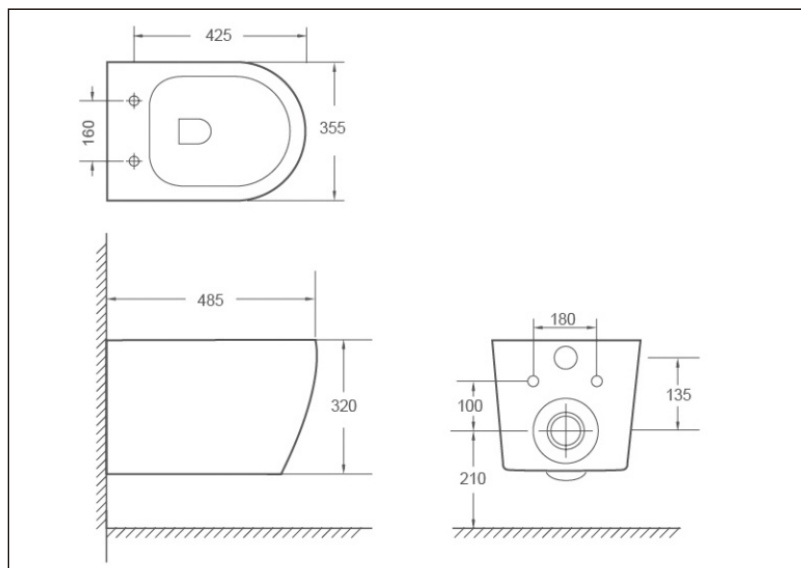

# TEHNIČKI LIST

Seriya: **ELEGANCE**

Šifra proizvoda: **35800066**

## TEHNIČKI PODACI

Težina: 12,000Kg

Materijal: Sanitarna keramika

Dimenzije: 35,5x48,5x32cm

Uvoznik: Aqua Promet doo

Zemlja proizvodnje: Turska