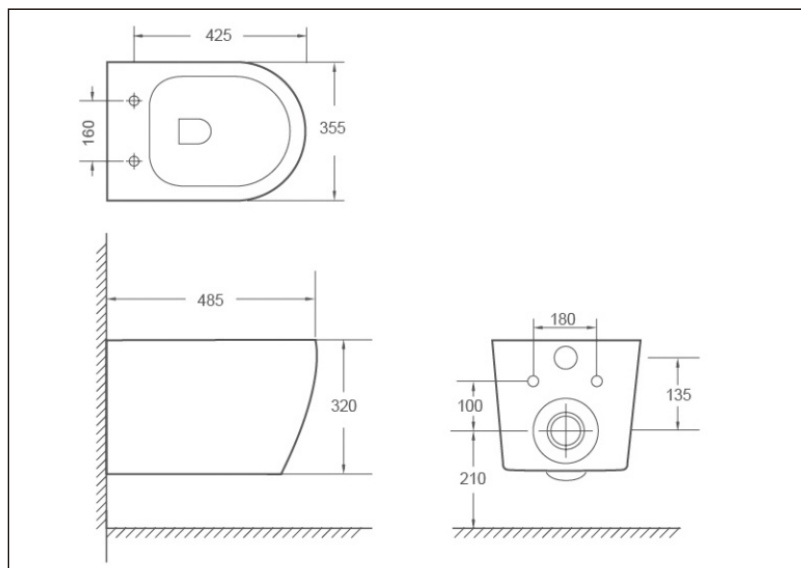

TEHNIČKI LIST

Seriya: **ELEGANCE**

Šifra proizvoda: **35800067**

TEHNIČKI PODACI

Težina: 12,000Kg

Materijal: Sanitarna keramika

Dimenzije: 35,5x48,5x32cm

Uvoznik: Aqua Promet doo