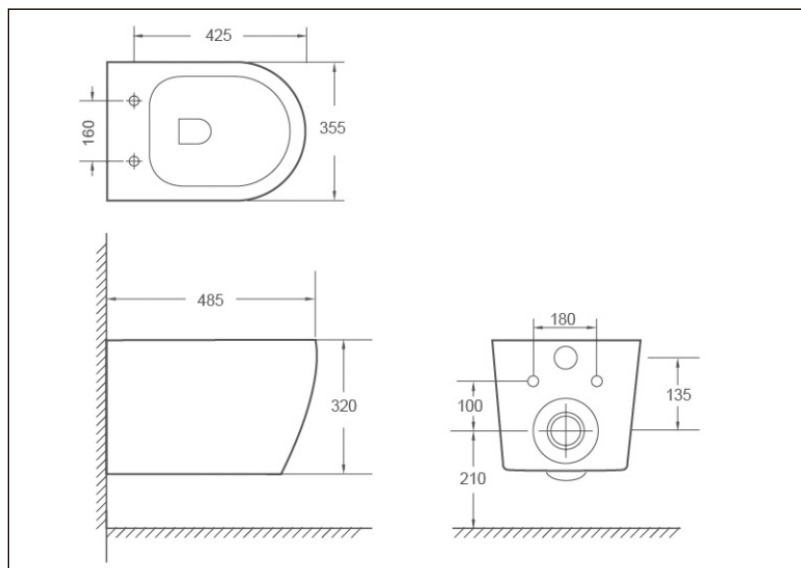

# TEHNIČKI LIST

Seriya: **ELEGANCE**

Šifra proizvoda: **35800068**

## TEHNIČKI PODACI

Težina: 12,000Kg

Materijal: Sanitarna keramika

Dimenzije: 35,5x48,5x32cm

Uvoznik: Aqua Promet doo

Zemlja proizvodnje: Turska