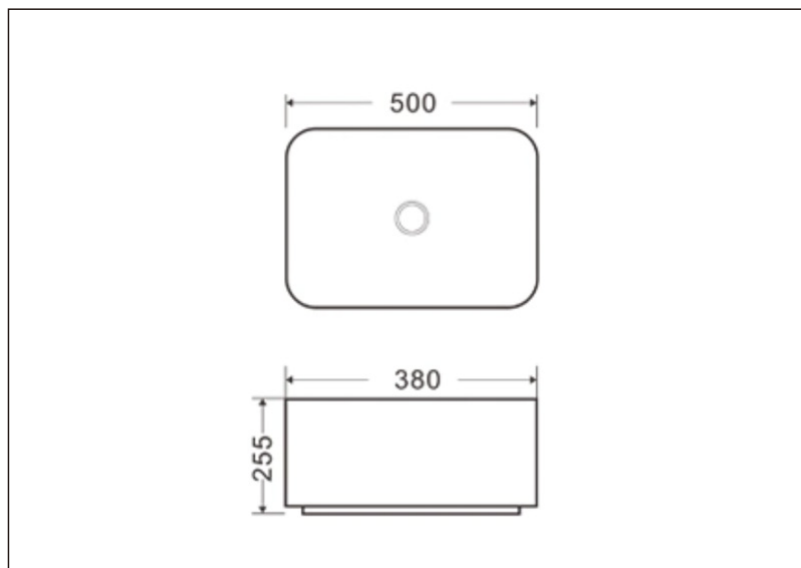

TEHNIČKI LIST

Vrsta robe: **ART LAVABOI**

Šifra proizvoda: **35800089**

TEHNIČKI PODACI

Težina:

Materijal: Sanitarna keramika

Dimenzije: 50x38x25,5cm

Uvoznik: Aqua Promet doo