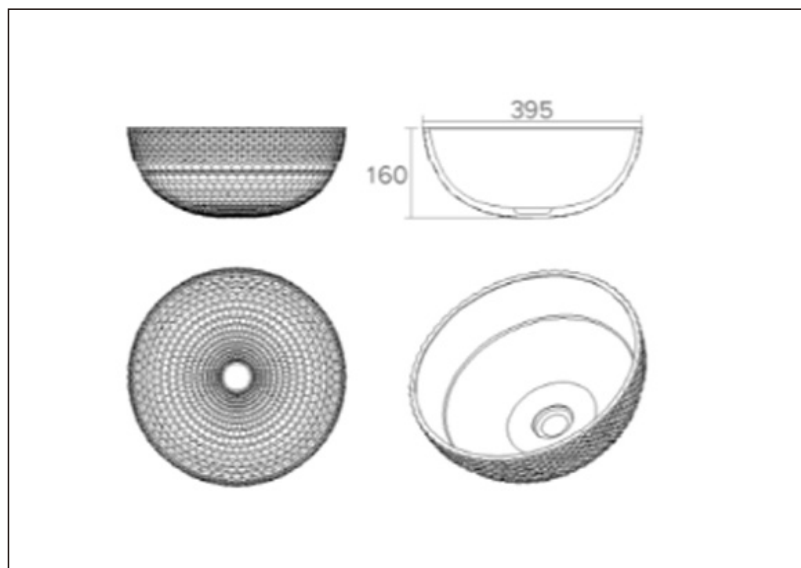

TEHNIČKI LIST

Vrsta robe: **ART LAVABOI**

Šifra proizvoda: **35800092**

TEHNIČKI PODACI

Težina:

Materijal: Sanitarna keramika

Dimenzije: 39,5x39,5x16cm

Uvoznik: Aqua Promet doo