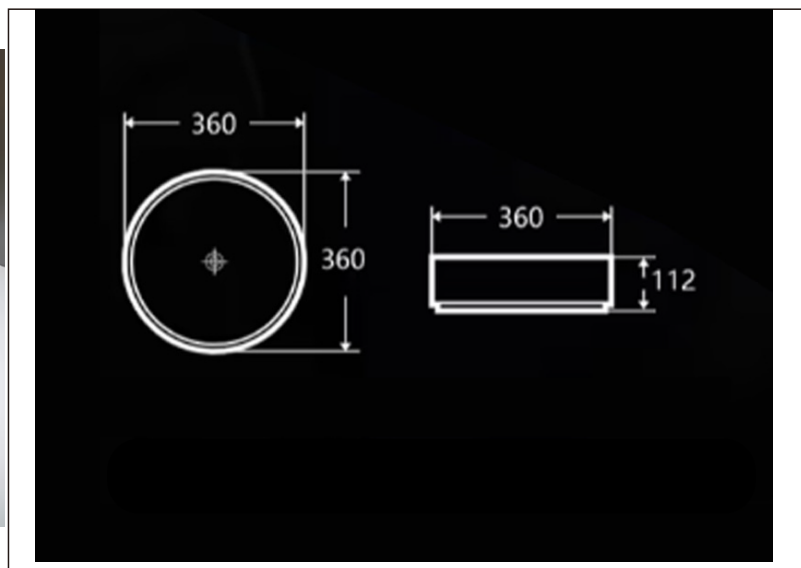

TEHNIČKI LIST

Vrsta robe: **ART LAVABOI**

Šifra proizvoda: **35800093**

TEHNIČKI PODACI

Težina:

Materijal: Sanitarna keramika

Dimenzije: 36x36x11,2cm

Uvoznik: Aqua Promet doo