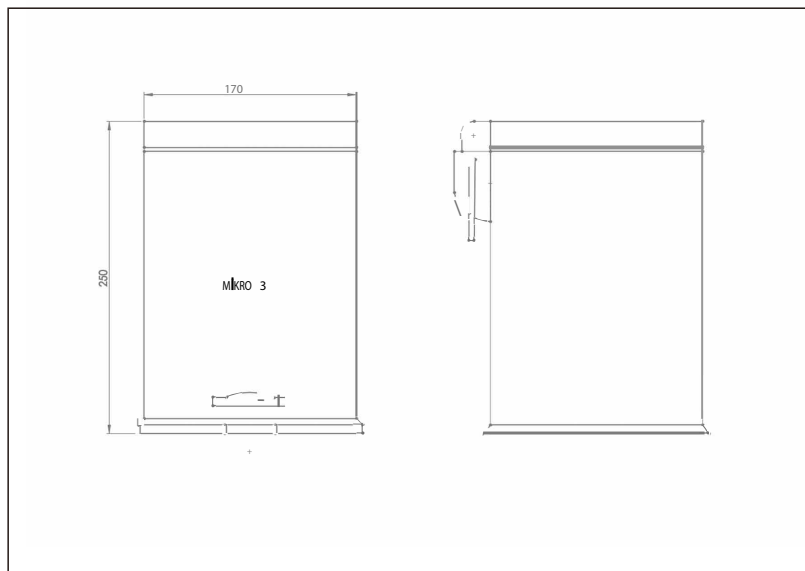

TEHNIČKI LIST

Seriya: **CLASSIC**

Šifra proizvoda: **36100029**

TEHNIČKI PODACI

Težina: 0,800Kg

Materijal: Inox

Zapremina: 3l

Uvoznik: Aqua Promet doo