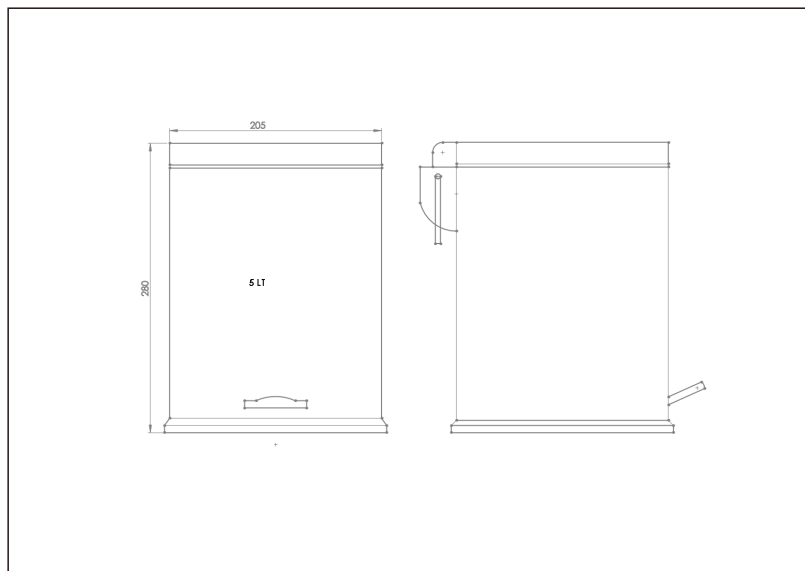

# TEHNIČKI LIST

Seriya: **CLASSIC**

Šifra proizvoda: **36100030**

## TEHNIČKI PODACI

Težina: 1,050Kg

Materijal: Inox

Zapremina: 5l

Uvoznik: Aqua Promet doo

Zemlja proizvodnje: Turska