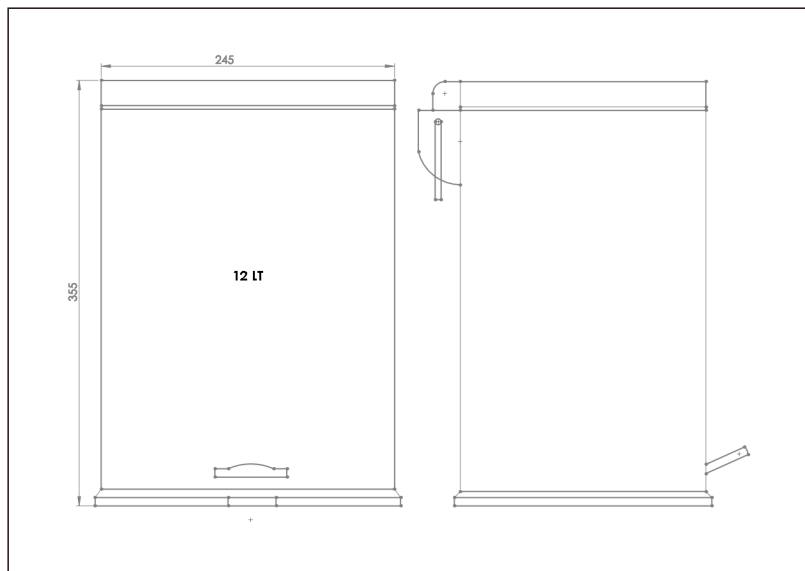

TEHNIČKI LIST

Seriya: **CLASSIC**

Šifra proizvoda: **36100031**

TEHNIČKI PODACI

Težina: 1,650Kg

Materijal: Inox

Zapremina: 12l

Uvoznik: Aqua Promet doo