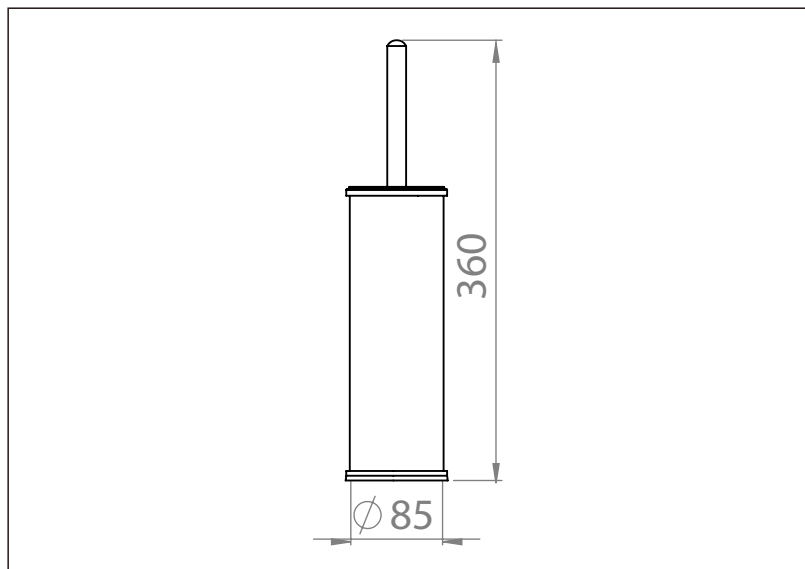

TEHNIČKI LIST

Seriya: **CLASSIC**

Šifra proizvoda: **36100032**

TEHNIČKI PODACI

Težina: 0,350Kg

Materijal: Nerđajući čelik

Uvoznik: Aqua Promet doo

Zemlja proizvodnje: Turska