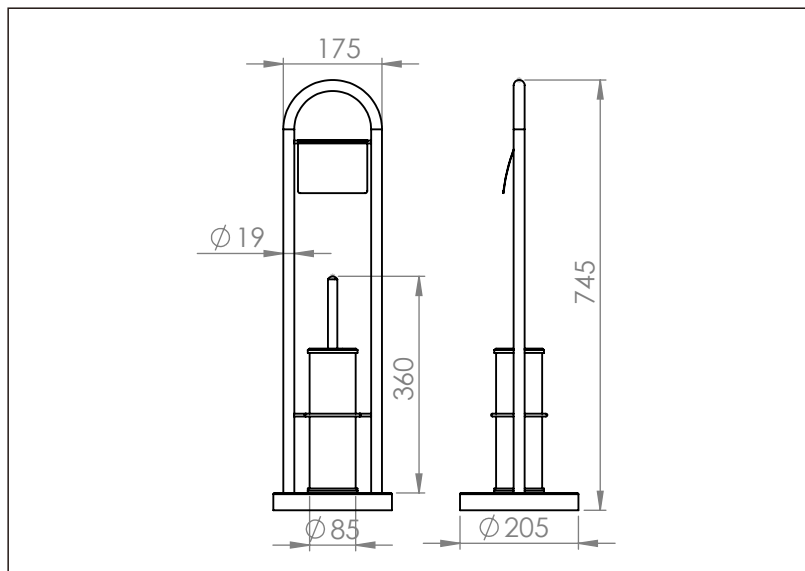

TEHNIČKI LIST

Seriya: **CLASSIC**

Šifra proizvoda: **36100033**

TEHNIČKI PODACI

Težina: 2,450Kg

Materijal: Mesing

Uvoznik: Aqua Promet doo

Zemlja proizvodnje: Turska