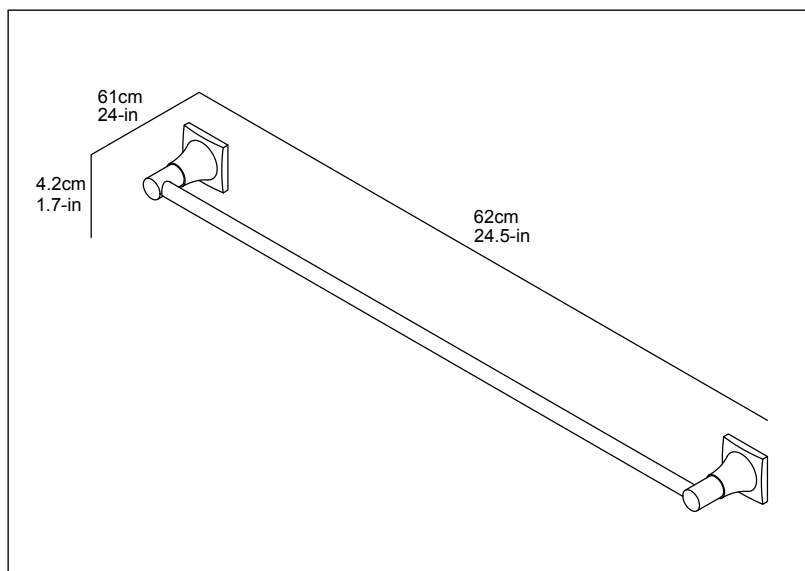

# TEHNIČKI LIST

Seriya: **CLASSIC**

Šifra proizvoda: **36100045**

## TEHNIČKI PODACI

Težina: 0,380Kg

Materijal: Mesing

Zidna montaža

Uvoznik: Aqua Promet doo

Zemlja proizvodnje: Kina