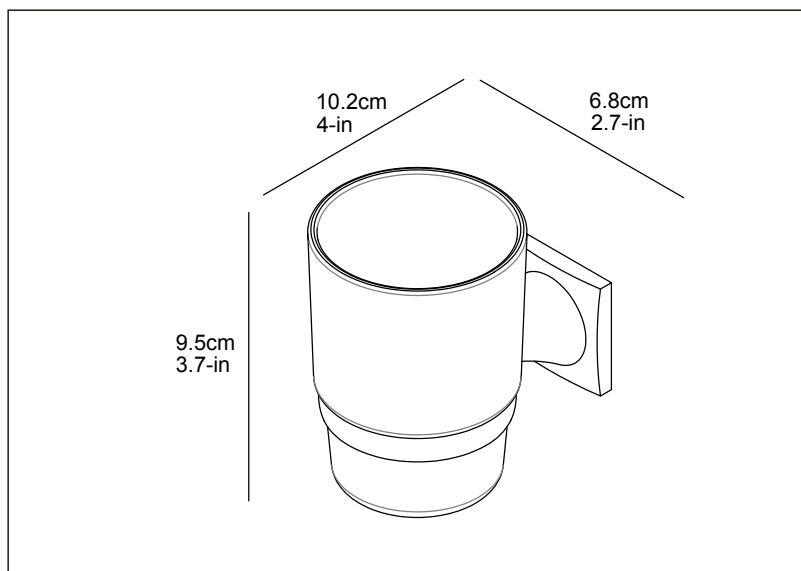

TEHNIČKI LIST

Seriya: **CLASSIC**

Šifra proizvoda: **36100048**

TEHNIČKI PODACI

Težina: 0,330Kg

Materijal: Mesing/staklo

Zidna montaža

Uvoznik: Aqua Promet doo