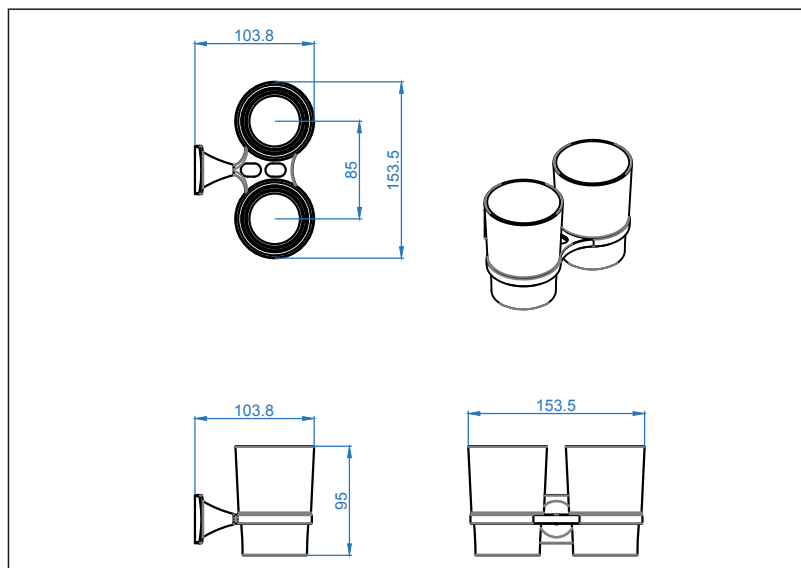

# TEHNIČKI LIST

Seriya: **CLASSIC**

Šifra proizvoda: **36100049**

## TEHNIČKI PODACI

Težina: 0,585Kg

Materijal: Mesing/staklo

Zidna montaža

Uvoznik: Aqua Promet doo

Zemlja proizvodnje: Kina