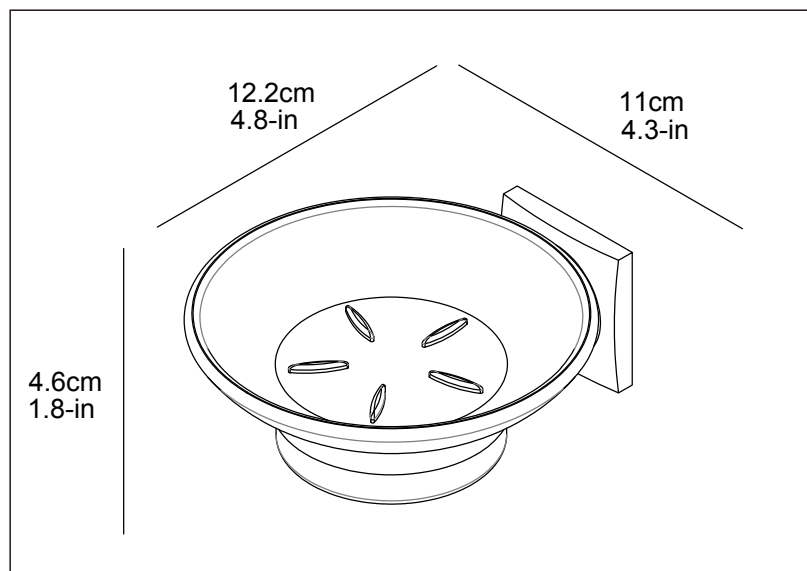

TEHNIČKI LIST

Seriya: **CLASSIC**

Šifra proizvoda: **36100050**

TEHNIČKI PODACI

Težina: 0,320Kg

Materijal: Mesing

Zidna montaža

Uvoznik: Aqua Promet doo