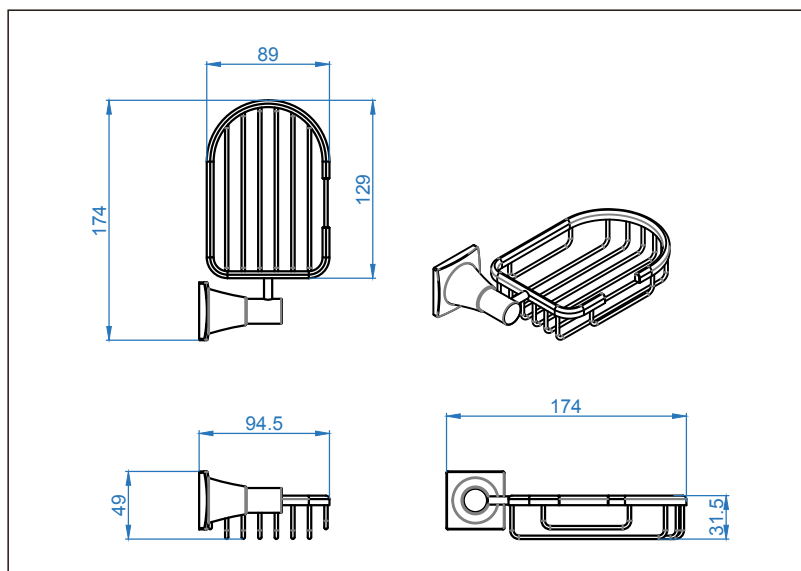

# TEHNIČKI LIST

Seriya: **CLASSIC**

Šifra proizvoda: **36100051**

## TEHNIČKI PODACI

Težina: 0,320Kg

Materijal: Mesing

Zidna montaža

Uvoznik: Aqua Promet doo

Zemlja proizvodnje: Kina