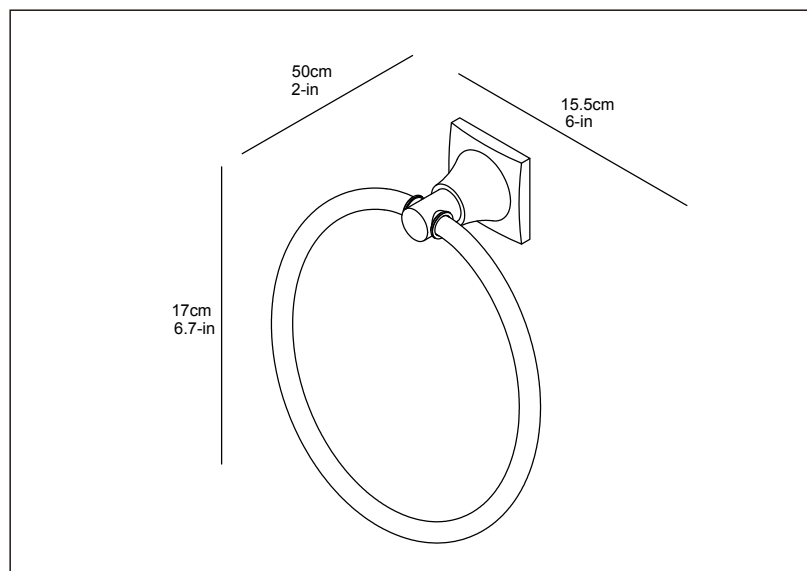

# TEHNIČKI LIST

Seriya: **CLASSIC**

Šifra proizvoda: **36100052**

## TEHNIČKI PODACI

Težina: 0,200Kg

Materijal: Mesing

Zidna montaža

Uvoznik: Aqua Promet doo

Zemlja proizvodnje: Kina