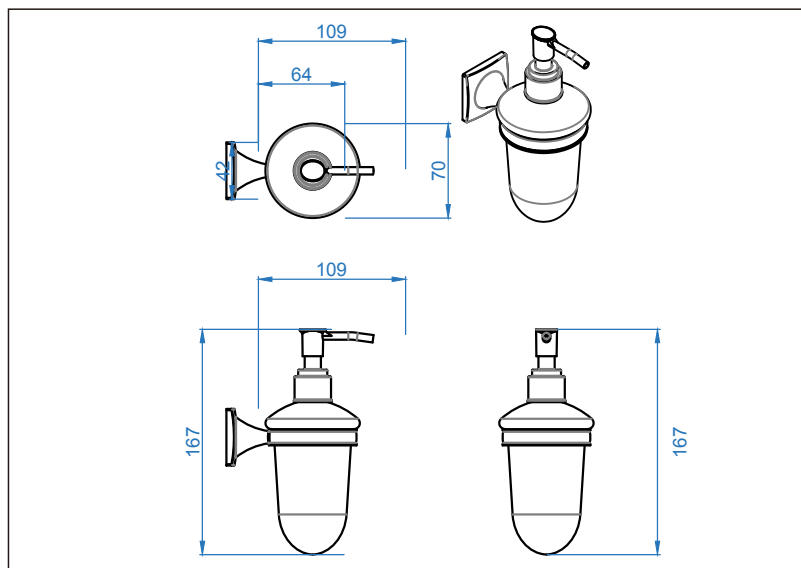

TEHNIČKI LIST

Seriya: **CLASSIC**

Šifra proizvoda: **36100053**

TEHNIČKI PODACI

Težina: 0,400Kg

Materijal: Mesing/staklo

Zidna montaža

Uvoznik: Aqua Promet doo