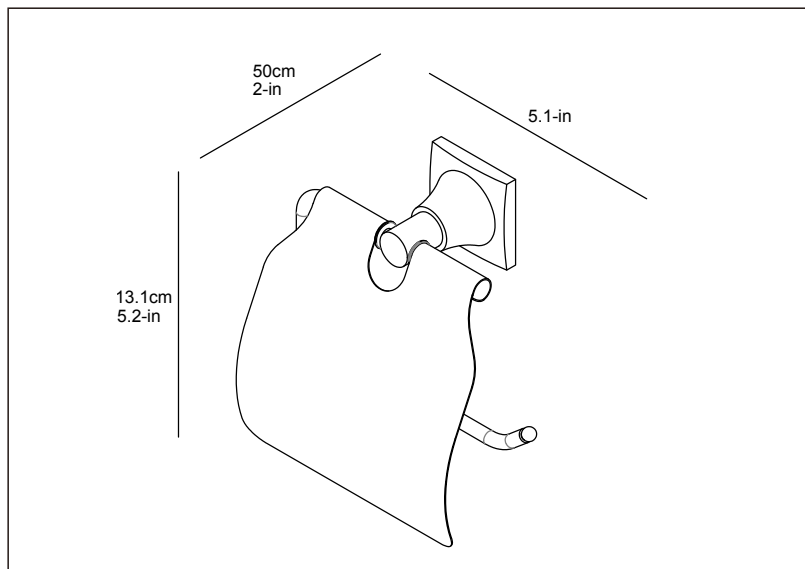

TEHNIČKI LIST

Seriya: **CLASSIC**

Šifra proizvoda: **36100054**

TEHNIČKI PODACI

Težina: 0,265Kg

Materijal: Mesing

Zidna montaža

Uvoznik: Aqua Promet doo