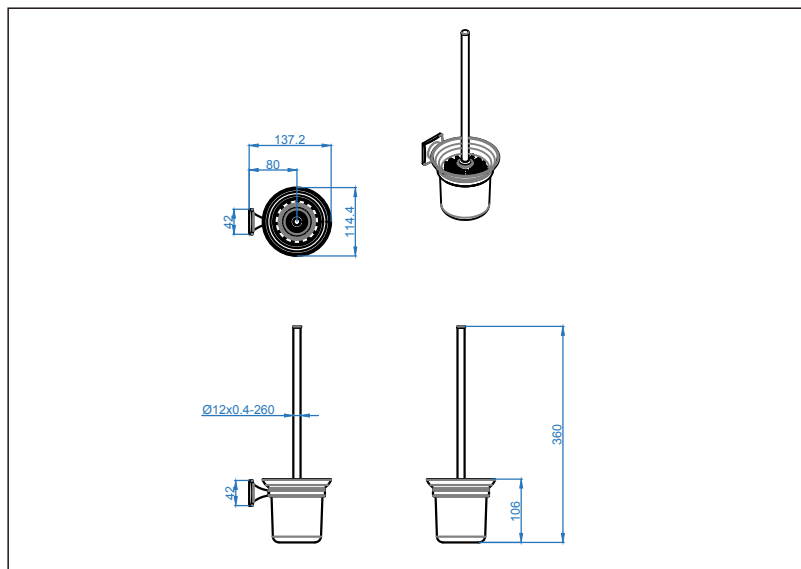

# TEHNIČKI LIST

Seriya: **CLASSIC**

Šifra proizvoda: **36100055**

## TEHNIČKI PODACI

Težina: 0,780Kg

Materijal: Mesing/staklo

Zidna montaža

Uvoznik: Aqua Promet doo

Zemlja proizvodnje: Kina