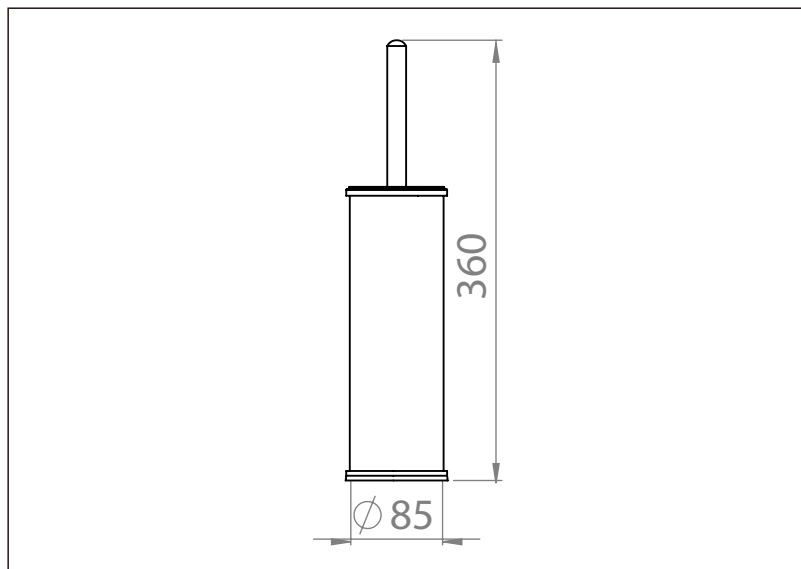

# TEHNIČKI LIST

Seriya: **CLASSIC**

Šifra proizvoda: **36100066**

## TEHNIČKI PODACI

Težina: 0,350Kg

Materijal: Inox

Uvoznik: Aqua Promet doo

Zemlja proizvodnje: Turska