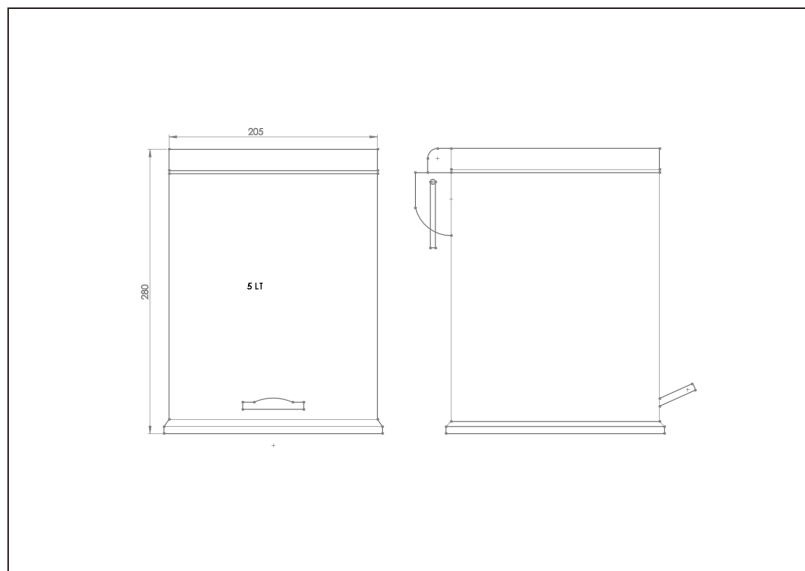

# TEHNIČKI LIST

Seriya: **CLASSIC**

Šifra proizvoda: **36100068**

## TEHNIČKI PODACI

Težina: 1,050Kg

Materijal: Inox

Zapremina: 5l

Uvoznik: Aqua Promet doo

Zemlja proizvodnje: Turska