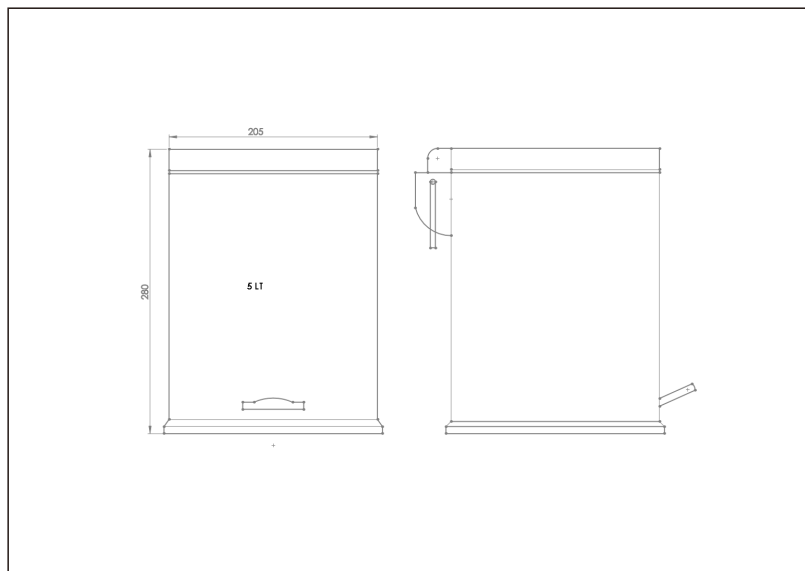

# TEHNIČKI LIST

Seriya: **CLASSIC**

Šifra proizvoda: **36100069**

## TEHNIČKI PODACI

Težina: 1,050Kg

Materijal: Inox

Zapremina: 5l

Uvoznik: Aqua Promet doo

Zemlja proizvodnje: Turska