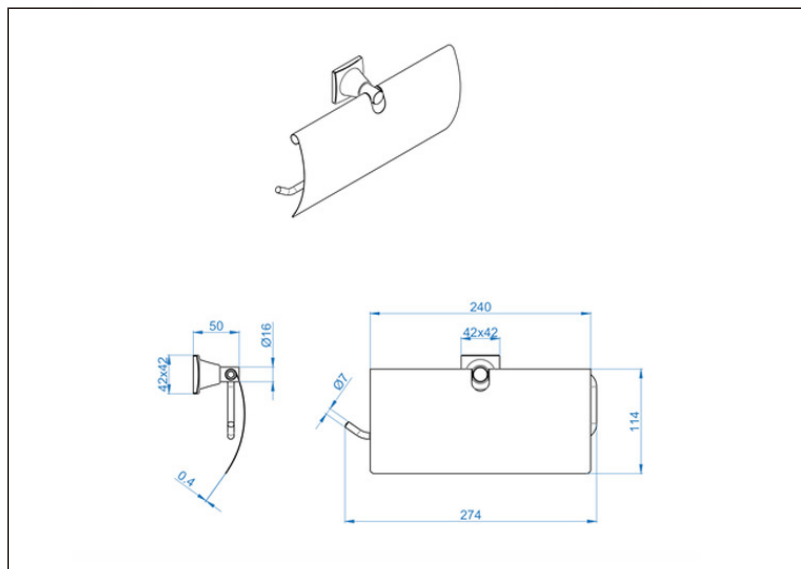

TEHNIČKI LIST

Seriya: **CLASSIC**

Šifra proizvoda: **36100073**

TEHNIČKI PODACI

Težina: 0,500Kg

Materijal: Cink i nerđajući čelik

Zidna montaža

Uvoznik: Aqua Promet doo