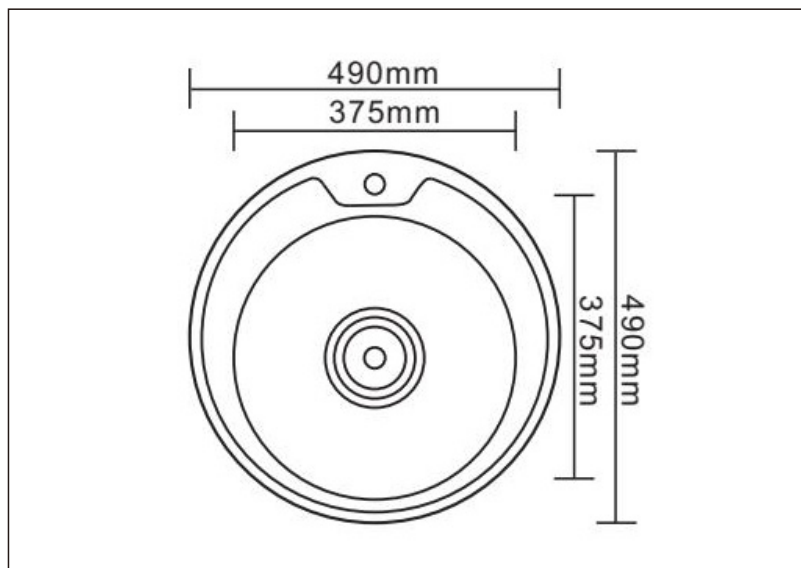

# TEHNIČKI LIST

Vrsta robe: **SUDOPERA**

Šifra proizvoda: **48400001**

## TEHNIČKI PODACI

Težina: 1,800Kg

Materijal: Inox

Dimenzije: 49x49x16cm

Uvoznik: Aqua Promet doo

Zemlja proizvodnje: Kina