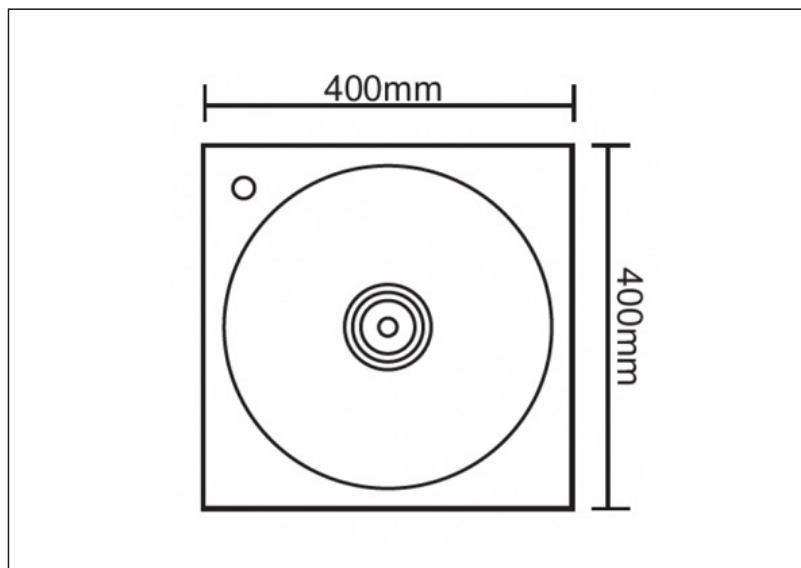

TEHNIČKI LIST

Vrsta robe: **SUDOPERA**

Šifra proizvoda: **48400002**

TEHNIČKI PODACI

Težina: 1,800Kg

Materijal: Inox

Dimenzije: 40x40x17cm

Uvoznik: Aqua Promet doo