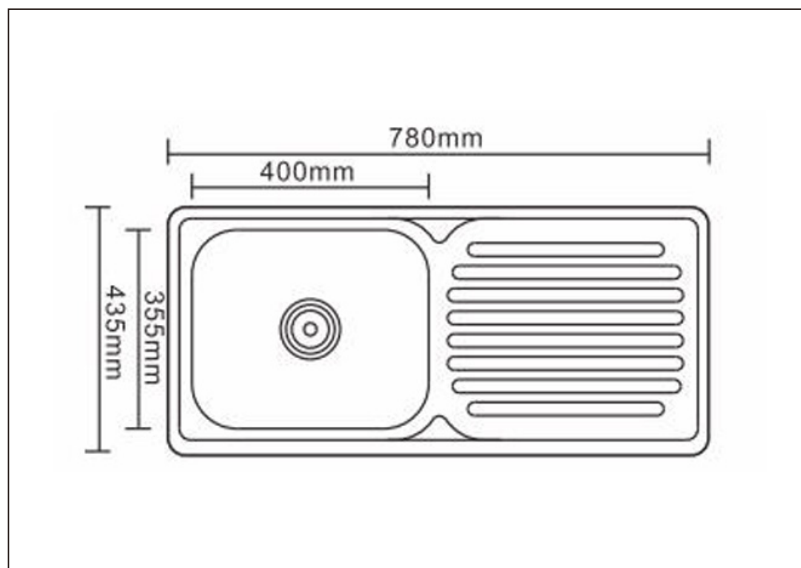

TEHNIČKI LIST

Vrsta robe: **SUDOPERA**

Šifra proizvoda: **48400003**

TEHNIČKI PODACI

Težina: 2,000Kg

Materijal: Inox

Dimenzije: 78x43x17cm

Uvoznik: Aqua Promet doo