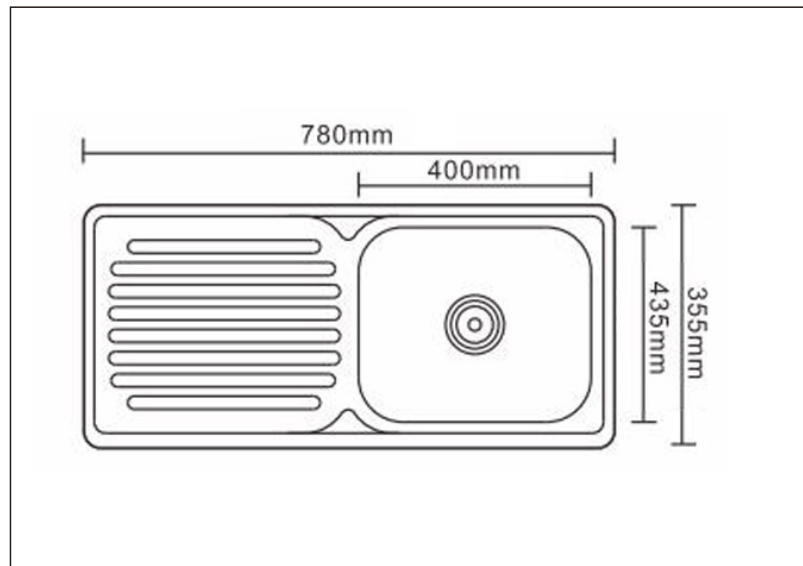

# TEHNIČKI LIST

Vrsta robe: **SUDOPERA**

Šifra proizvoda: **48400004**

## TEHNIČKI PODACI

Težina: 2,000Kg

Materijal: Inox

Dimenzije: 78x43x17cm

Uvoznik: Aqua Promet doo

Zemlja proizvodnje: Kina