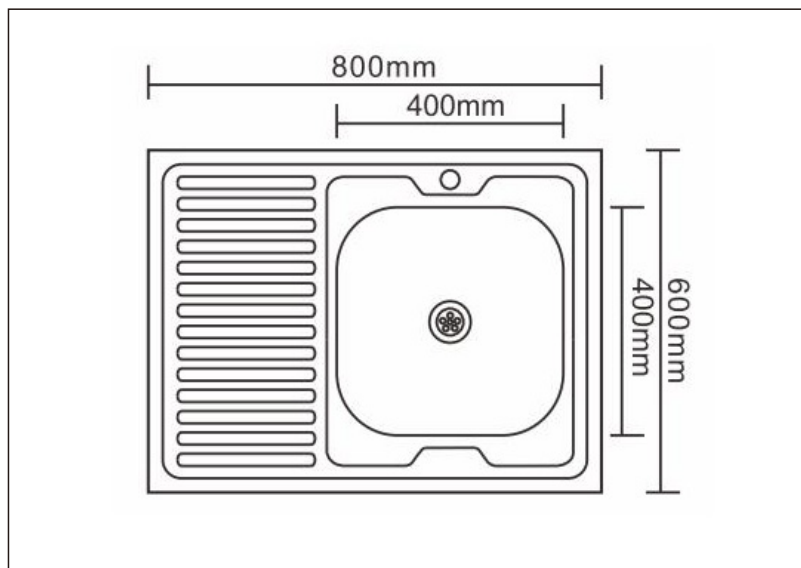

TEHNIČKI LIST

Vrsta robe: **SUDOPERA**

Šifra proizvoda: **48400005**

TEHNIČKI PODACI

Težina: 2,200Kg

Materijal: Inox

Dimenzije: 80x60x18cm

Uvoznik: Aqua Promet doo