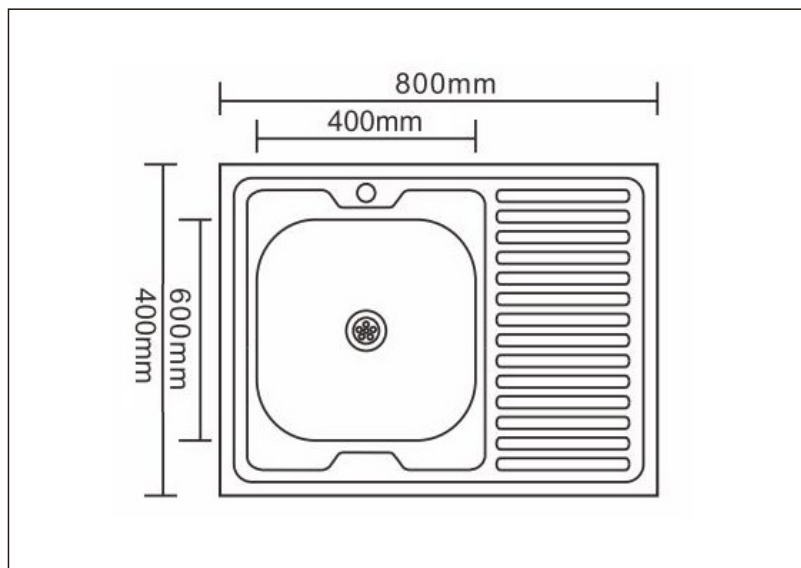

# TEHNIČKI LIST

Vrsta robe: **SUDOPERA**

Šifra proizvoda: **48400006**

## TEHNIČKI PODACI

Težina: 2,200Kg

Materijal: Inox

Dimenzije: 80x60x18cm

Uvoznik: Aqua Promet doo

Zemlja proizvodnje: Kina