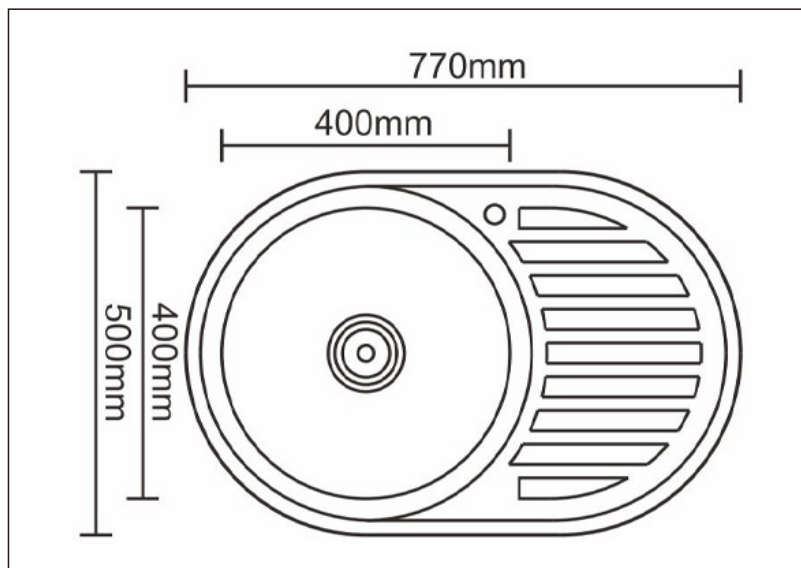

# TEHNIČKI LIST

Vrsta robe: **SUDOPERA**

Šifra proizvoda: **48400007**

## TEHNIČKI PODACI

Težina: 1,800Kg

Materijal: Inox

Dimenzije: 77x50x16cm

Uvoznik: Aqua Promet doo

Zemlja proizvodnje: Kina