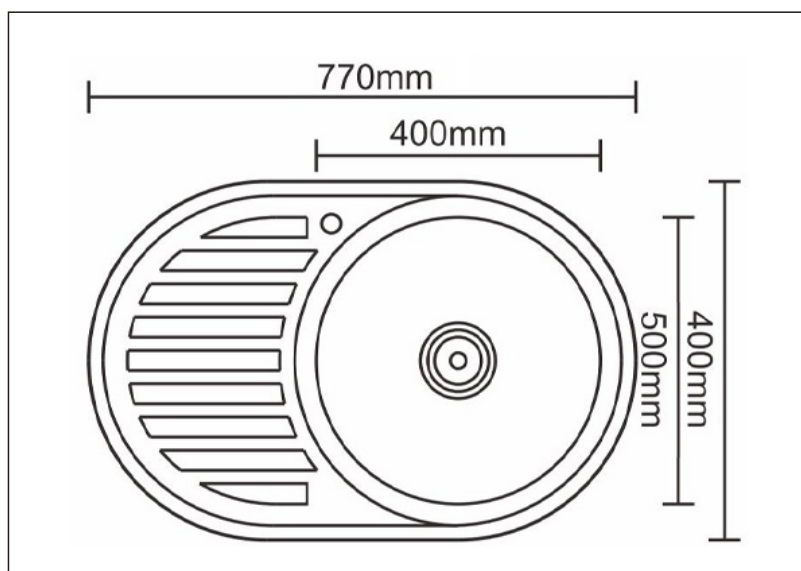

# TEHNIČKI LIST

Vrsta robe: **SUDOPERA**

Šifra proizvoda: **48400008**

## TEHNIČKI PODACI

Težina: 1,800Kg

Materijal: Inox

Dimenzije: 77x50x16cm

Uvoznik: Aqua Promet doo

Zemlja proizvodnje: Kina